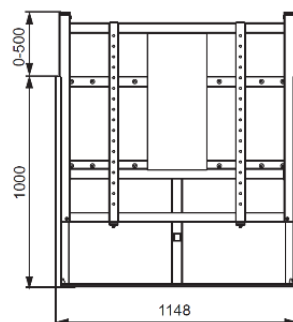

CARRELLO EASYGO TS[®]

Carrello con saliscendi elettrico per monitor LCD e LED

CARRELLO EASYGO TS®

Carrello con saliscendi elettrico per monitor LCD e LED

Il carrello **EasyGo TS®** è stato progettato per sostenere monitor e touchmonitor LED di grande formato da 42" fino a 86".

Il carrello monta quattro ruote gommiate industriali che consentono gli spostamenti anche in presenza di piccoli ostacoli. Il motore elettrico ha una portata massima di 80 kg, ma esiste l'opzione di un motore con portata superiore.

Ideale per le scuole

VESA

CARRELLO EASYGO TS®

Caratteristiche principali: Carrello EasyGo TS®

Carrello per montaggio di monitor LED di grande formato da 42" a 86" (compatibilità VESA fino a 900 mm x 800 mm)

Ruote orientabili con blocco di sicurezza

Altezza regolabile elettricamente tramite telecomando cablato

Portata massima di 80 Kg (contattare Camax per verificare l'opzione di motori elettrici con portata maggiore).