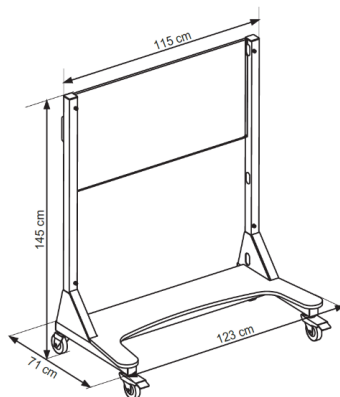

CARRELLO EASYGO TS[®]

Carrello con saliscendi elettrico per monitor LCD e LED

CARRELLO EASYGO TS®

Carrello con saliscendi elettrico per monitor LCD e LED

Il carrello **EasyGo TS®** è stato progettato per sostenere monitor e touchmonitor LED di grande formato da 42" fino a 86".

Il carrello monta quattro ruote gommiate industriali che consentono gli spostamenti anche in presenza di piccoli ostacoli. Il motore elettrico ha una portata massima di 80 kg, ma esiste l'opzione di un motore con portata superiore.

Ideale per le scuole

VESA

CARRELLO EASYGO TS®

Caratteristiche principali: Carrello EasyGo TS®

Carrello per montaggio di monitor LED di grande formato da 42" a 86" (compatibilità VESA fino a 900 mm x 800 mm)

Ruote orientabili con blocco di sicurezza

Altezza regolabile elettricamente tramite telecomando cablato

Portata massima di 80 Kg (contattare Camax per verificare l'opzione di motori elettrici con portata maggiore).