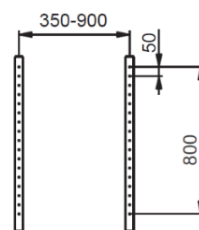

CARRELLO EASYGO TS[®]

Carrello con saliscendi elettrico per monitor LCD e LED

CARRELLO EASYGO TS®

Carrello con saliscendi elettrico per monitor LCD e LED

Il carrello **EasyGo TS®** è stato progettato per sostenere monitor e touchmonitor LED di grande formato da 42" fino a 86".

Ideale per le scuole

VESA

CARRELLO EASYGO TS®

Caratteristiche principali: Carrello EasyGo TS®

Carrello per montaggio di monitor LED di grande formato da 42" a 86" (compatibilità VESA fino a 900 mm x 800 mm)

Ruote orientabili con blocco di sicurezza

Altezza regolabile elettricamente tramite telecomando cablato

Portata massima di 80 Kg (contattare Camax per verificare l'opzione di motori elettrici con portata maggiore).