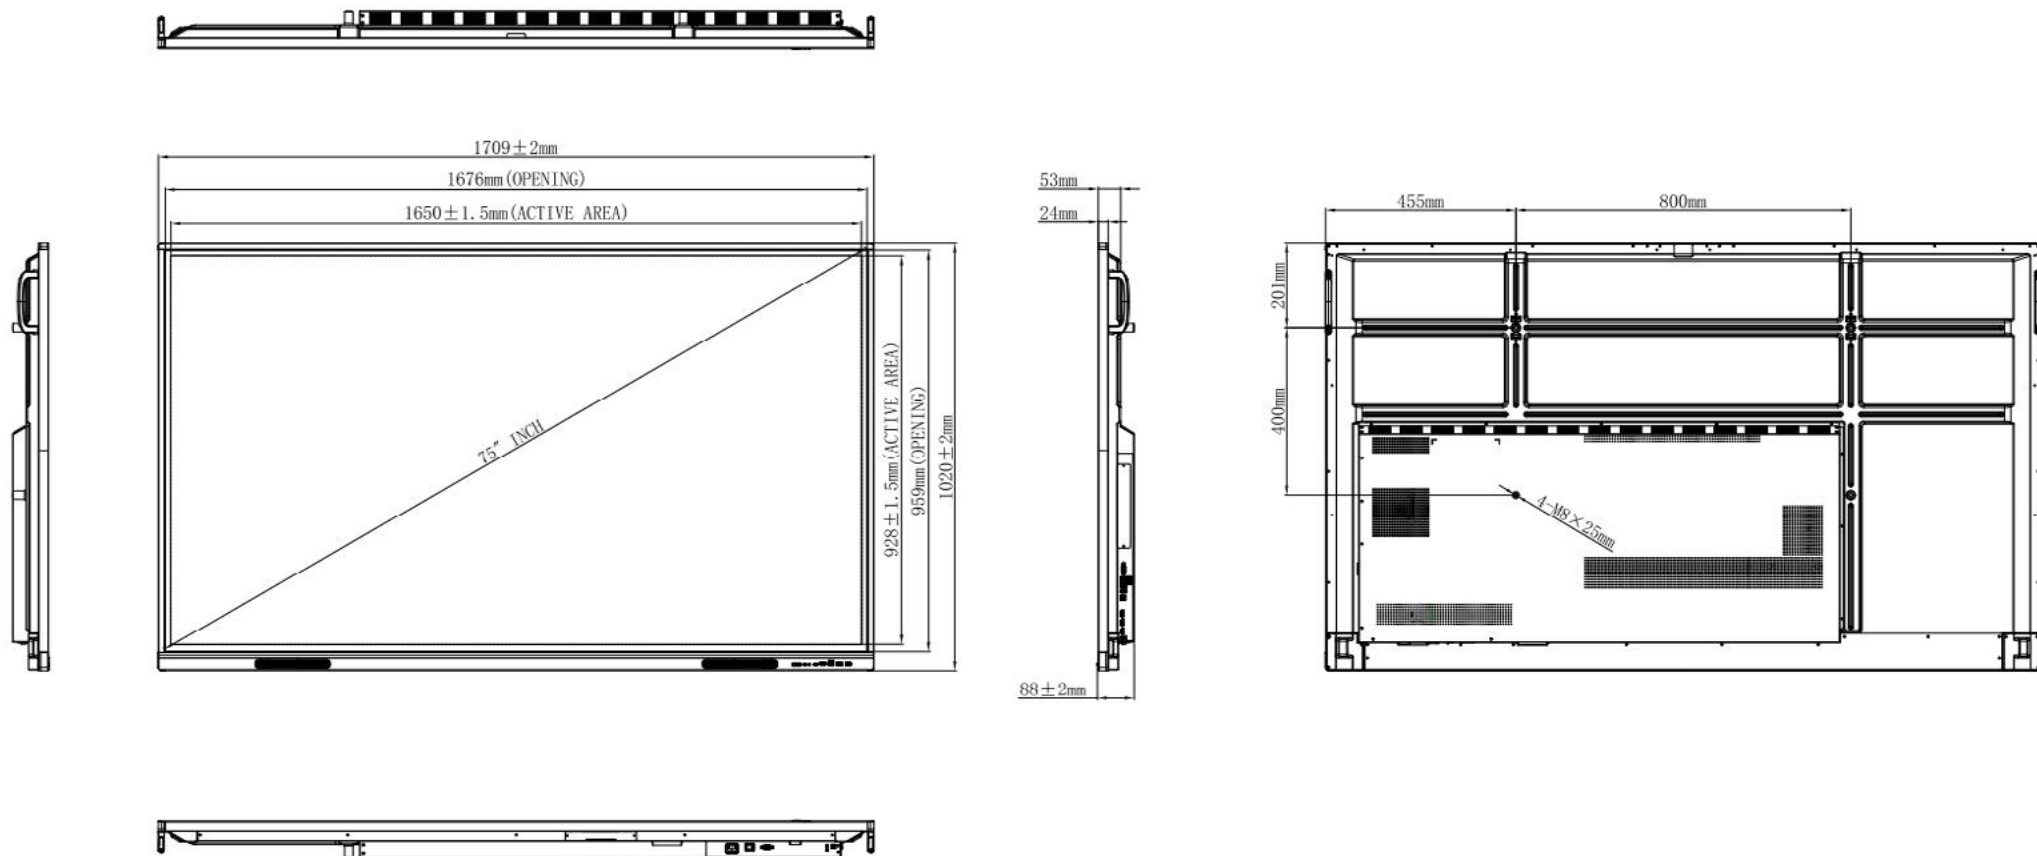

# Touch screen monitor Serie Impact Max 65" - Dimensioni meccaniche

# Touch screen monitor Serie Impact Max 75" - Dimensioni meccaniche

# Touch screen monitor Serie Impact Max 86" - Dimensioni meccaniche