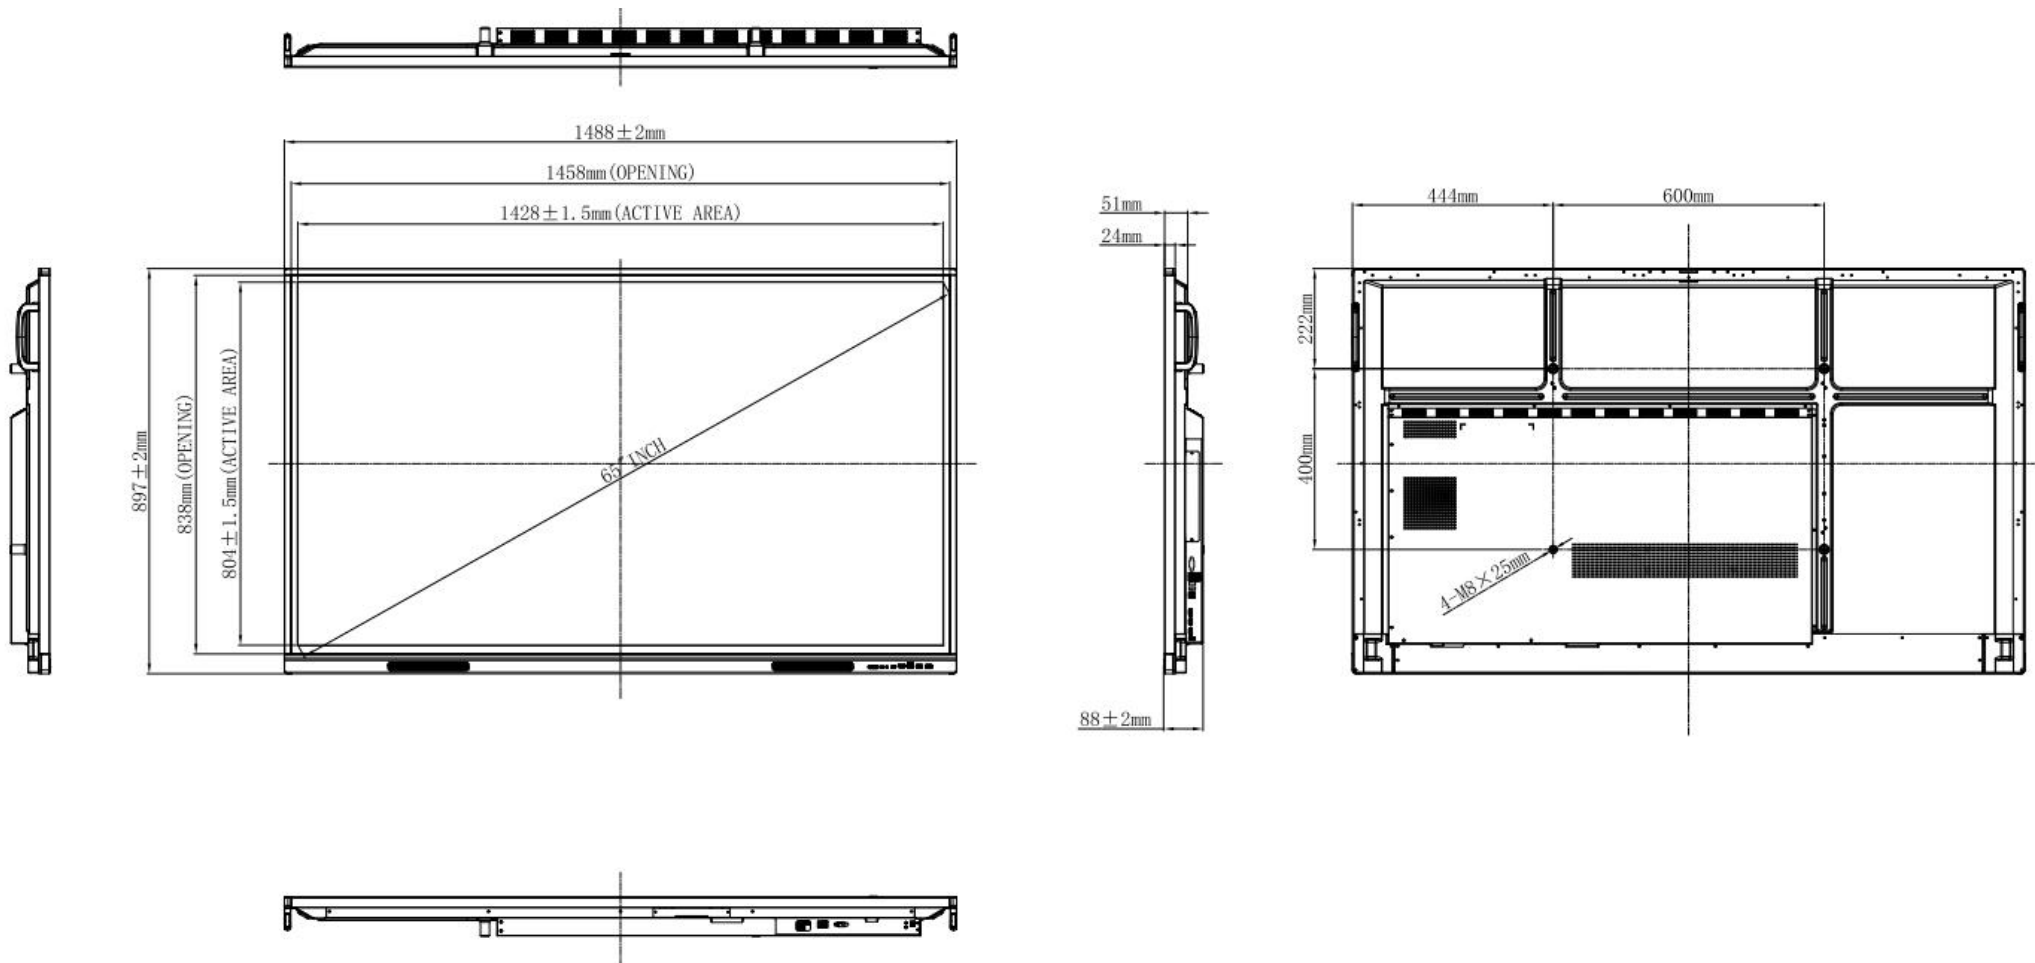

# Touch screen monitor Serie Impact Max 65" - Dimensioni meccaniche

# Touch screen monitor Serie Impact Max 75" - Dimensioni meccaniche

# Touch screen monitor Serie Impact Max 86" - Dimensioni meccaniche